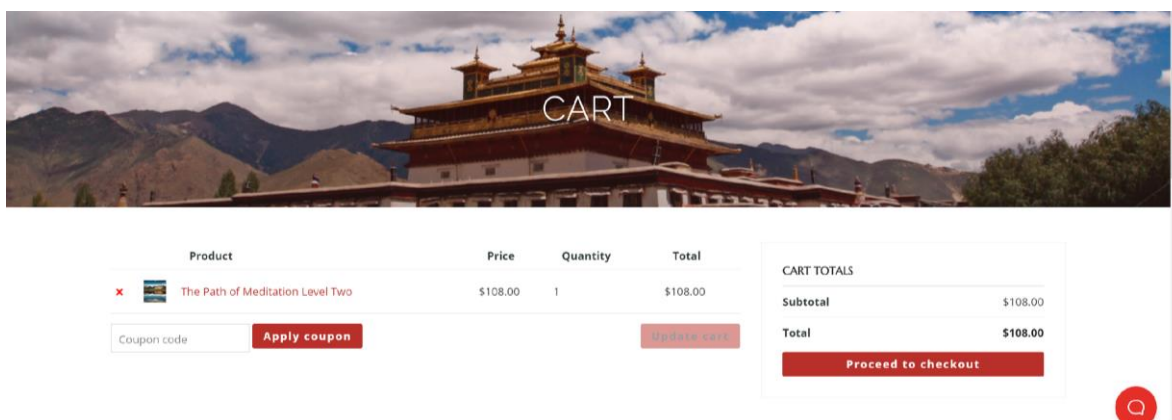

1. 输入你要乐捐的金额或保持零

2. 接着点击“Take this course”.

当你点击黄色按钮“Take this course”之后，购物车应该会出现。它必须有你要的课程名字和你乐捐的金额。