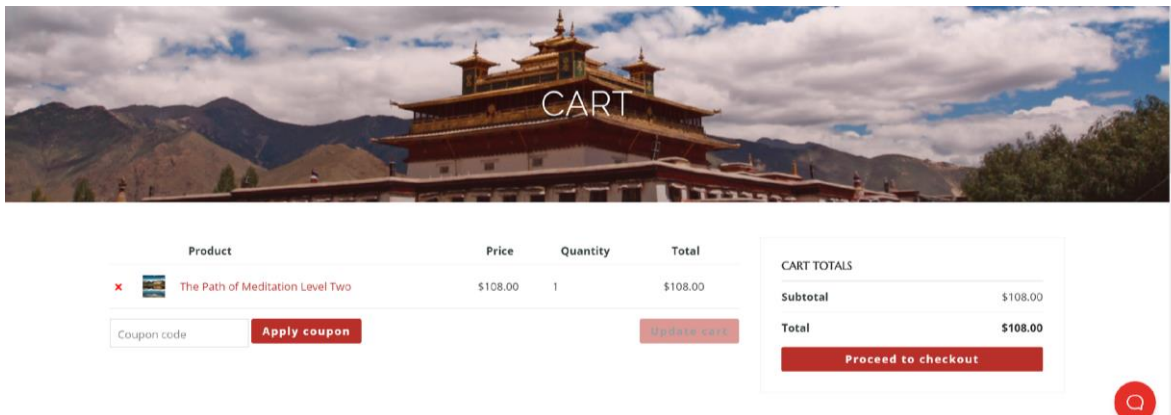

Passo 4.

Se você optou por um curso do tipo ofereça quanto puder, acrescente a quantia que deseja oferecer ou deixe zero se você não puder oferecer nenhuma quantia.

1. Adicione o valor que quer oferecer, ou deixe zero.

2. Clique em “Take this course”.

Depois de clicar no botão amarelo “Take this course”, o curso deve aparecer no “Cart” (sacola de compras). Deve haver o nome do curso e o valor que você quer oferecer.